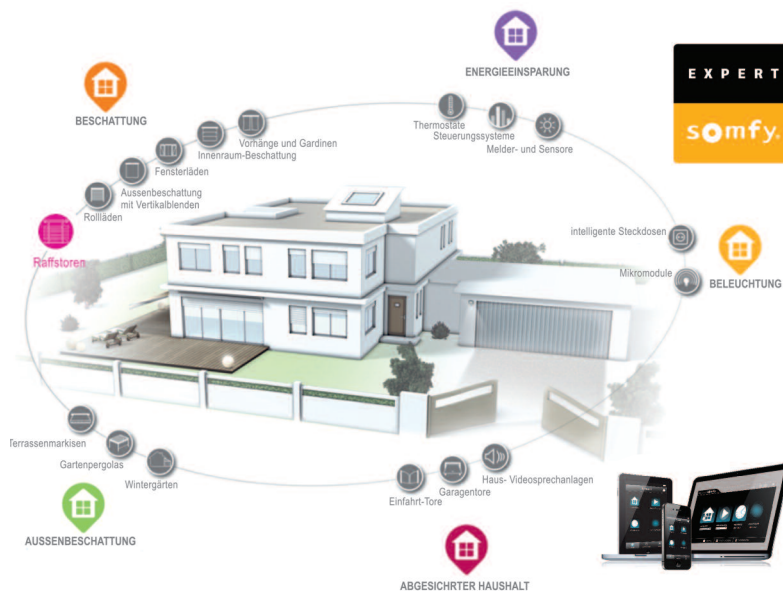

# KOMFORT PER FINGERBERÜHRUNG

Verknüpfen Sie Ihre Jalousien, Rollläden, Markisen, Ihre Beleuchtung, Beheizung, Tore oder Garagen Rolltore im Ganzen und bedienen Sie Ihren digitalen Haushalt, mithilfe einer Applikation im Mobiltelefon.

Gemütliches und sicheres Zuhause unter Ihrer Kontrolle. Vereinfachen Sie sich das Leben.

## INTELLIGENTES STEUERUNGSSYSTEM

### INTELLIGENTE STEUERUNGEN TAHOMA ODER CONNEXOON

- Sender
- Zeitschaltautomatik
- Sonne - Wind - Sensoren
- Bedienung per Schalter

RAFFSTORE  
Z70 / Z90

RAFFSTORE  
C65 / C80, C80-S

RAFFSTORE  
EXT50, INT50, EXT50-V