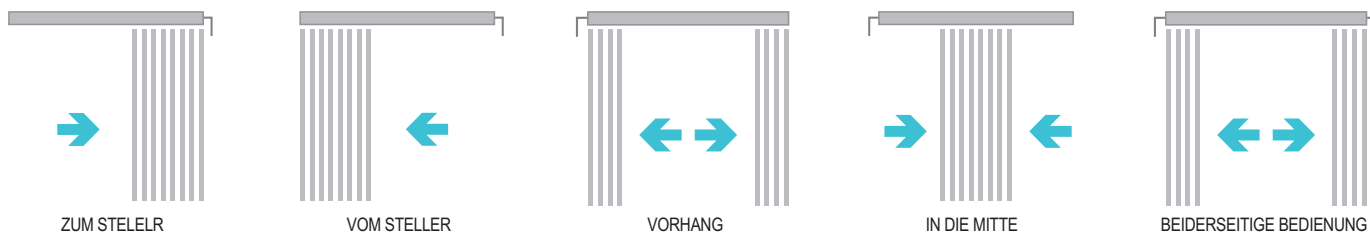

LUX

Jalousie mit rundem Profil, zur Beschattung großer Glaswände, Fenster oder Trennen großer Räume bestimmt. Bestückungsmöglichkeit mit einer Stofflamelle der Breite 127 mm, 89 mm oder Kunststoff-Lamelle.

Montage

Die Montage ist sehr einfach und schnell, wobei der Gesamteindruck zur Durchlüftung des ganzen Raums führt. Die Deckenmontage erfolgt durch Einstecken des Jalousien-Profils in einen in der Decke befestigten Stahlclip, bei einer Wandmontage werden Konsolen verwendet.

Angebot aller Typen der Stoffzusammenziehung. Bestückungsmöglichkeiten:

- Stofflamelle der Breite 127 mm
- Stofflamelle der Breite 89 mm
- Kunststoff-Lamelle der Breite 89 mm

Typen der Stoffzusammenziehung